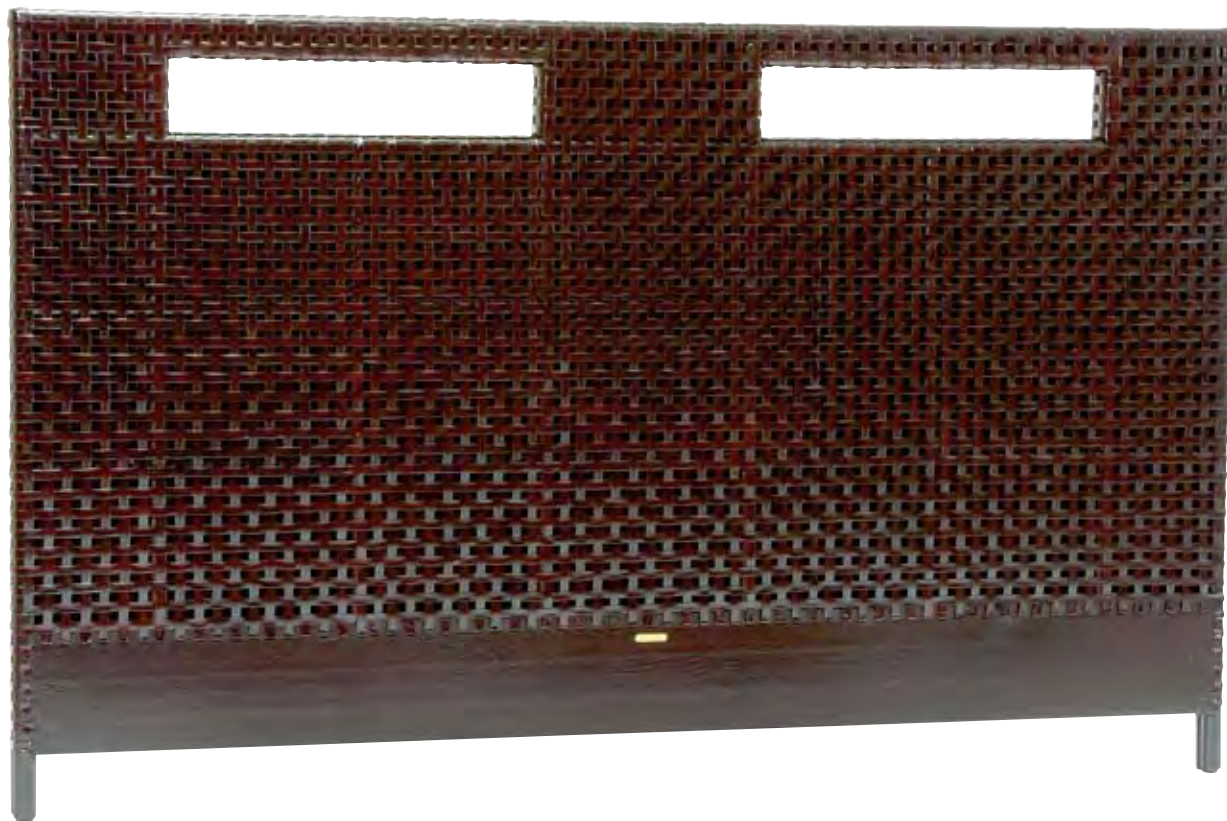

M c G U I R E®

L-523T TWIN HEADBOARD

w46½", d3", h51"

L-525Q ANTALYA™ QUEEN HEADBOARD (SHOWN)

w67½", d3", h51"

L-526K KING HEADBOARD

w83½", d3", h51"